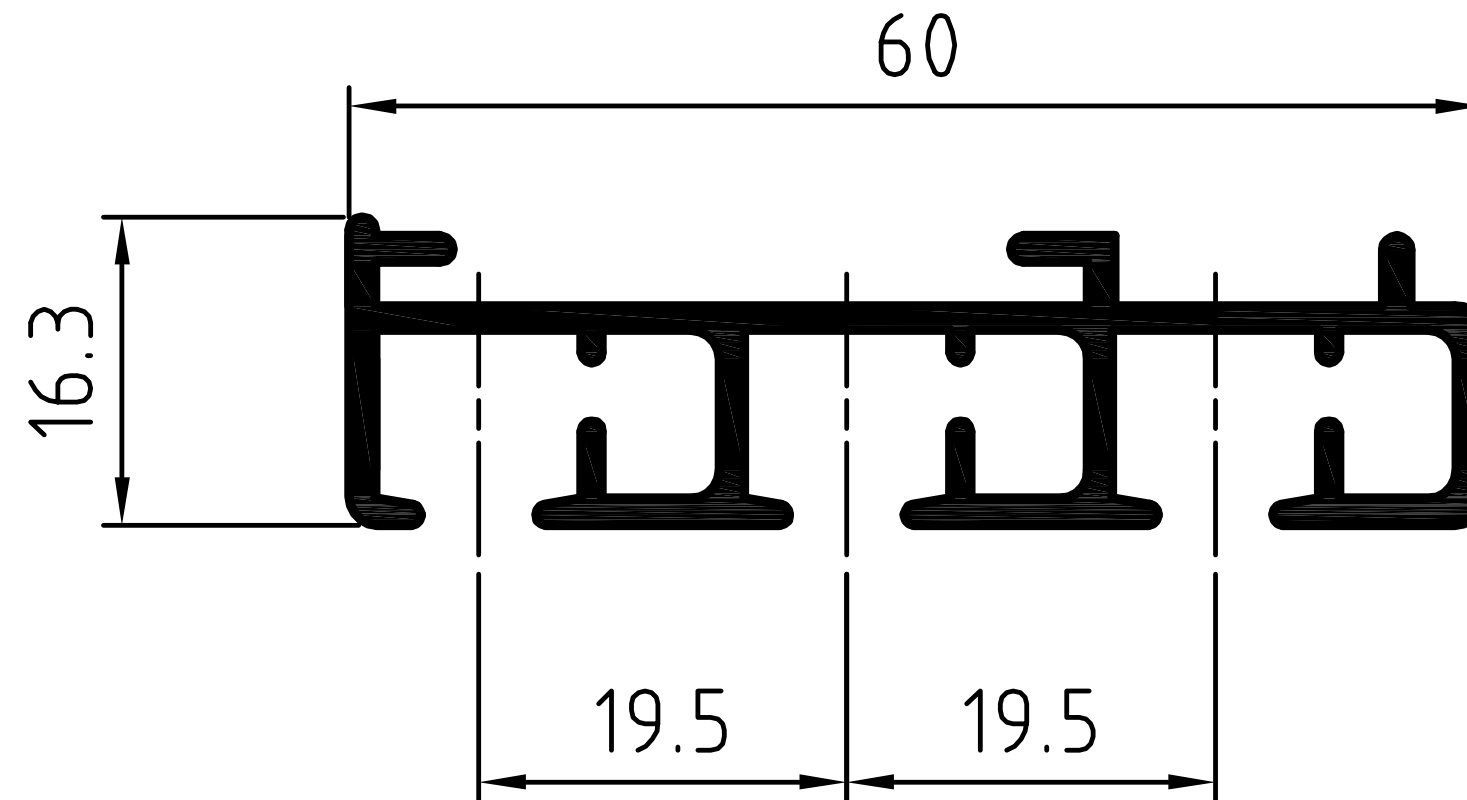

Zeichnung AS-FVS2S – Querschnitt Systemskizze | ohne Maßstab | sämtliche Angaben in mm

Zeichnung AS-FVS3S – Querschnitt Systemskizze | ohne Maßstab | sämtliche Angaben in mm

# AS-FVS4S

Aluminium-Flächenvorhangschiene „Seilbedienung“ 4-läufig

Zeichnung AS-FVS4S – Querschnitt Systemskizze | ohne Maßstab | sämtliche Angaben in mm

Zeichnung AS-FVS5S – Querschnitt Systemskizze | ohne Maßstab | sämtliche Angaben in mm