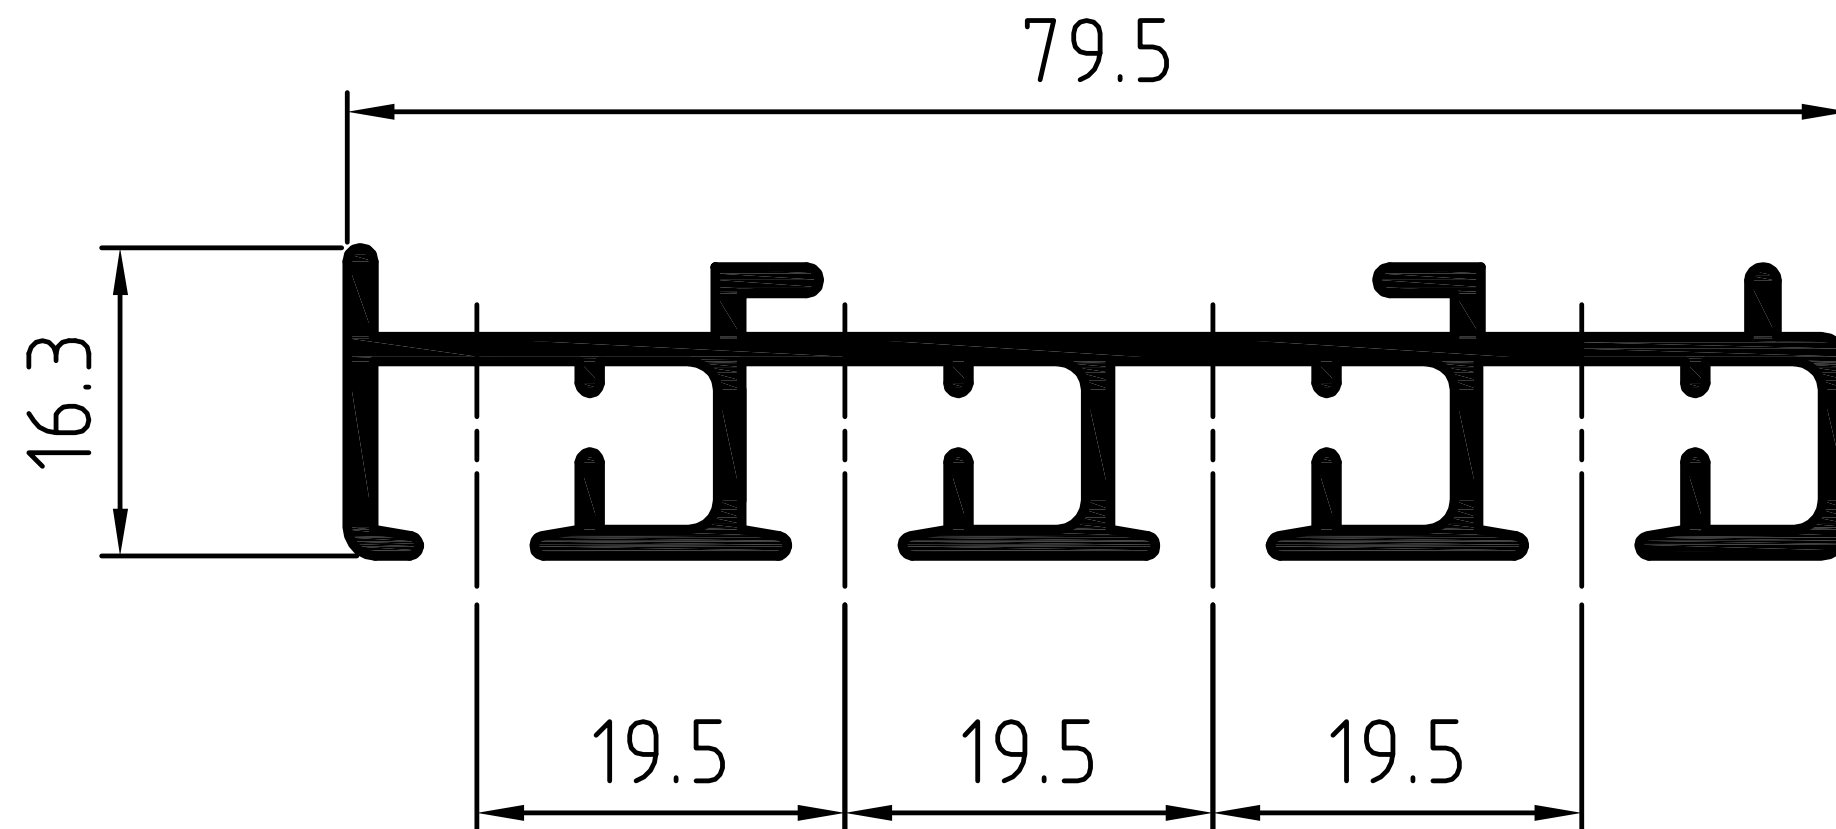

Zeichnung AS-FVS2S – Querschnitt Systemskizze | ohne Maßstab | sämtliche Angaben in mm

Zeichnung AS-FVS3S – Querschnitt Systemskizze | ohne Maßstab | sämtliche Angaben in mm

# AS-FVS4S

Aluminium-Flächenvorhangschiene „Seilbedienung“ 4-läufig

Zeichnung AS-FVS4S – Querschnitt Systemskizze | ohne Maßstab | sämtliche Angaben in mm

Zeichnung AS-FVS5S – Querschnitt Systemskizze | ohne Maßstab | sämtliche Angaben in mm