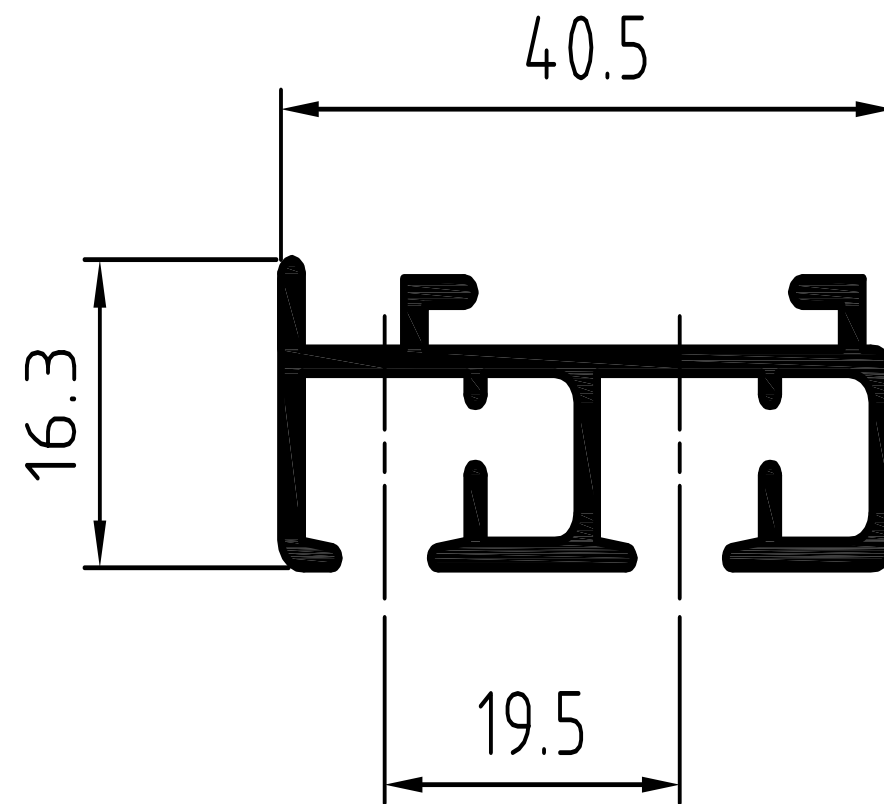

Zeichnung AS-FVS2S – Querschnitt Systemskizze | ohne Maßstab | sämtliche Angaben in mm

Zeichnung AS-FVS3S – Querschnitt Systemskizze | ohne Maßstab | sämtliche Angaben in mm

# AS-FVS4S

Aluminium-Flächenvorhangschiene „Seilbedienung“ 4-läufig

Zeichnung AS-FVS4S – Querschnitt Systemskizze | ohne Maßstab | sämtliche Angaben in mm

Zeichnung AS-FVS5S – Querschnitt Systemskizze | ohne Maßstab | sämtliche Angaben in mm