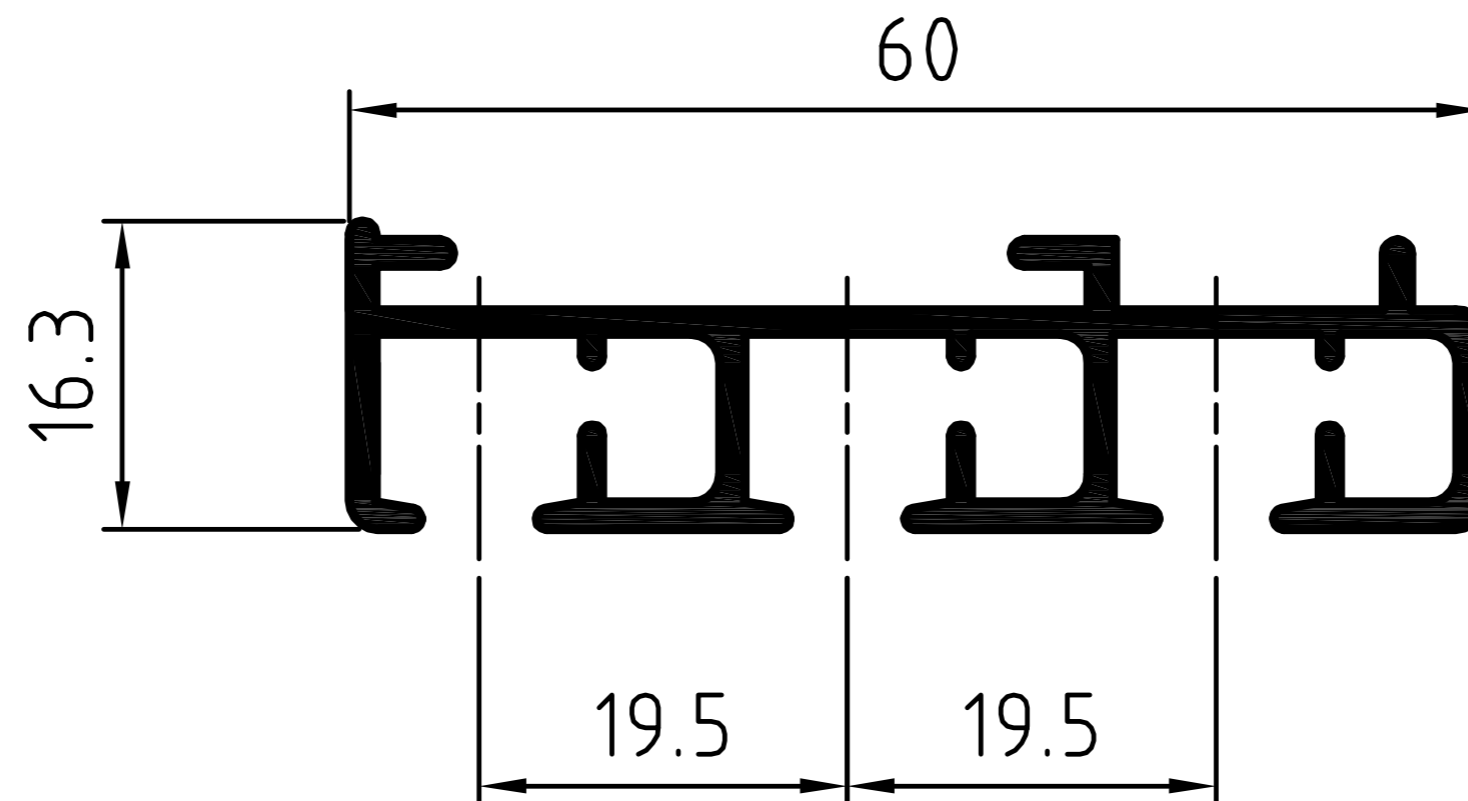

AS-FVS2H

Aluminium-Flächenvorhangschiene „Handbedienung“ 2-läufig

Zeichnung AS-FVS2H – Querschnitt Systemskizze | ohne Maßstab | sämtliche Angaben in mm

Zeichnung AS-FVS3H – Querschnitt Systemskizze | ohne Maßstab | sämtliche Angaben in mm

AS-FVS4H

Aluminium-Flächenvorhangschiene „Handbedienung“ 4-läufig

Zeichnung AS-FVS4H – Querschnitt Systemskizze | ohne Maßstab | sämtliche Angaben in mm

AS-FVS5H

Aluminium-Flächenvorhangschiene „Handbedienung“ 5-läufig

Zeichnung AS-FVS5H – Querschnitt Systemskizze | ohne Maßstab | sämtliche Angaben in mm