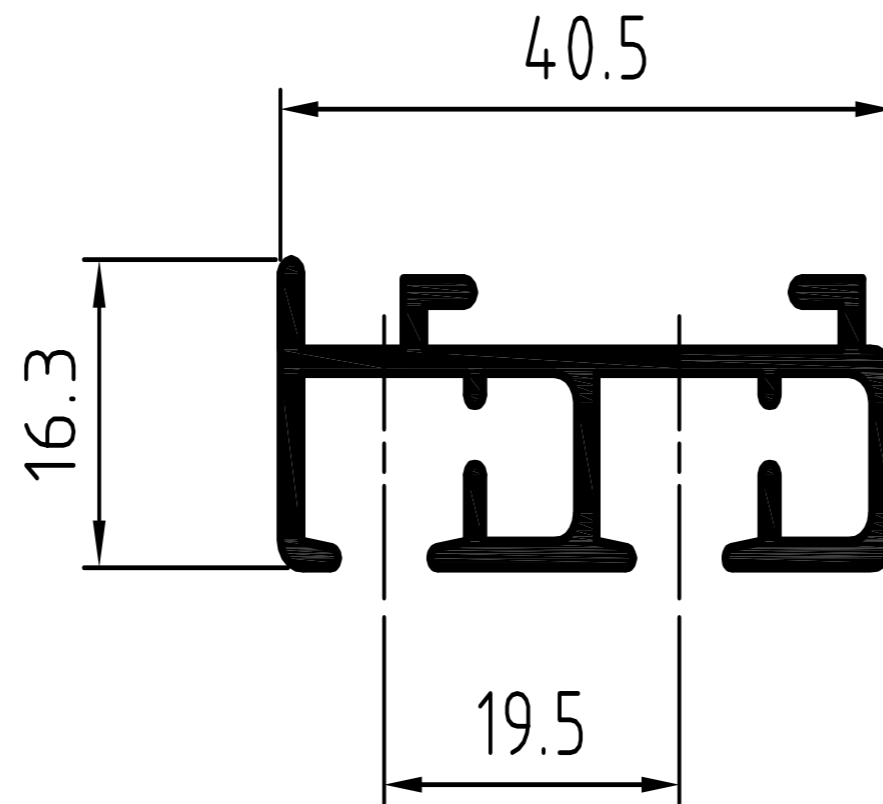

AS-FVS2H

Aluminium-Flächenvorhangschiene „Handbedienung“ 2-läufig

Zeichnung AS-FVS2H – Querschnitt Systemskizze | ohne Maßstab | sämtliche Angaben in mm

Zeichnung AS-FVS3H – Querschnitt Systemskizze | ohne Maßstab | sämtliche Angaben in mm

AS-FVS4H

Aluminium-Flächenvorhangschiene „Handbedienung“ 4-läufig

Zeichnung AS-FVS4H – Querschnitt Systemskizze | ohne Maßstab | sämtliche Angaben in mm

AS-FVS5H

Aluminium-Flächenvorhangschiene „Handbedienung“ 5-läufig

Zeichnung AS-FVS5H – Querschnitt Systemskizze | ohne Maßstab | sämtliche Angaben in mm