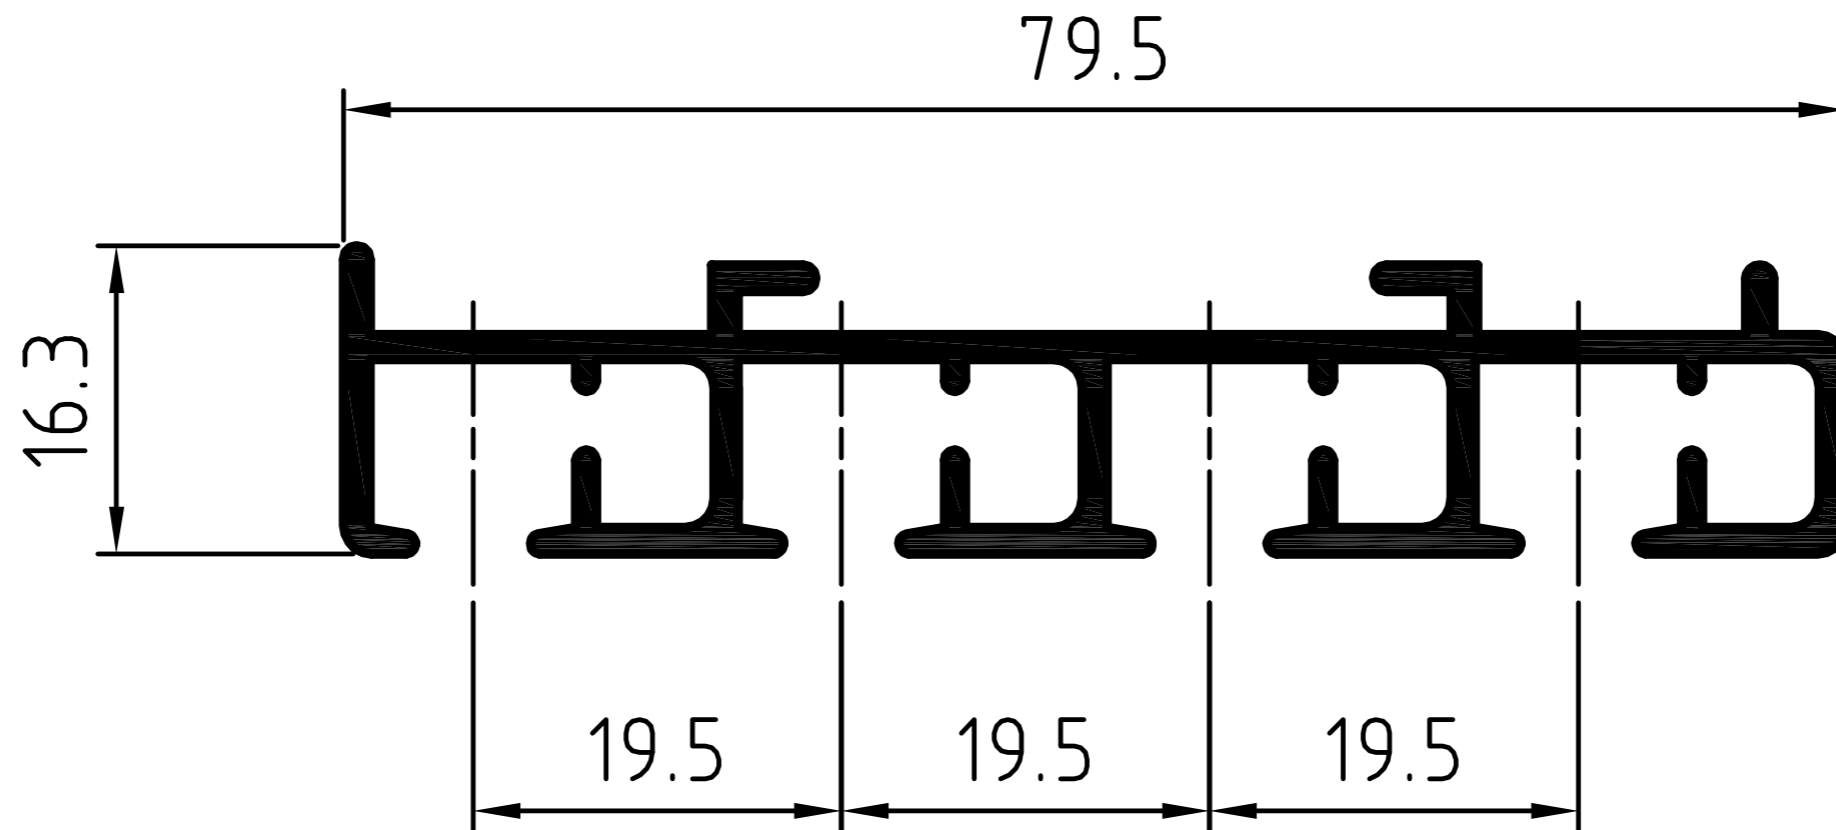

AS-FVS2H

Aluminium-Flächenvorhangschiene „Handbedienung“ 2-läufig

Zeichnung AS-FVS2H – Querschnitt Systemskizze | ohne Maßstab | sämtliche Angaben in mm

Zeichnung AS-FVS3H – Querschnitt Systemskizze | ohne Maßstab | sämtliche Angaben in mm

AS-FVS4H

Aluminium-Flächenvorhangschiene „Handbedienung“ 4-läufig

Zeichnung AS-FVS4H – Querschnitt Systemskizze | ohne Maßstab | sämtliche Angaben in mm

AS-FVS5H

Aluminium-Flächenvorhangschiene „Handbedienung“ 5-läufig

Zeichnung AS-FVS5H – Querschnitt Systemskizze | ohne Maßstab | sämtliche Angaben in mm